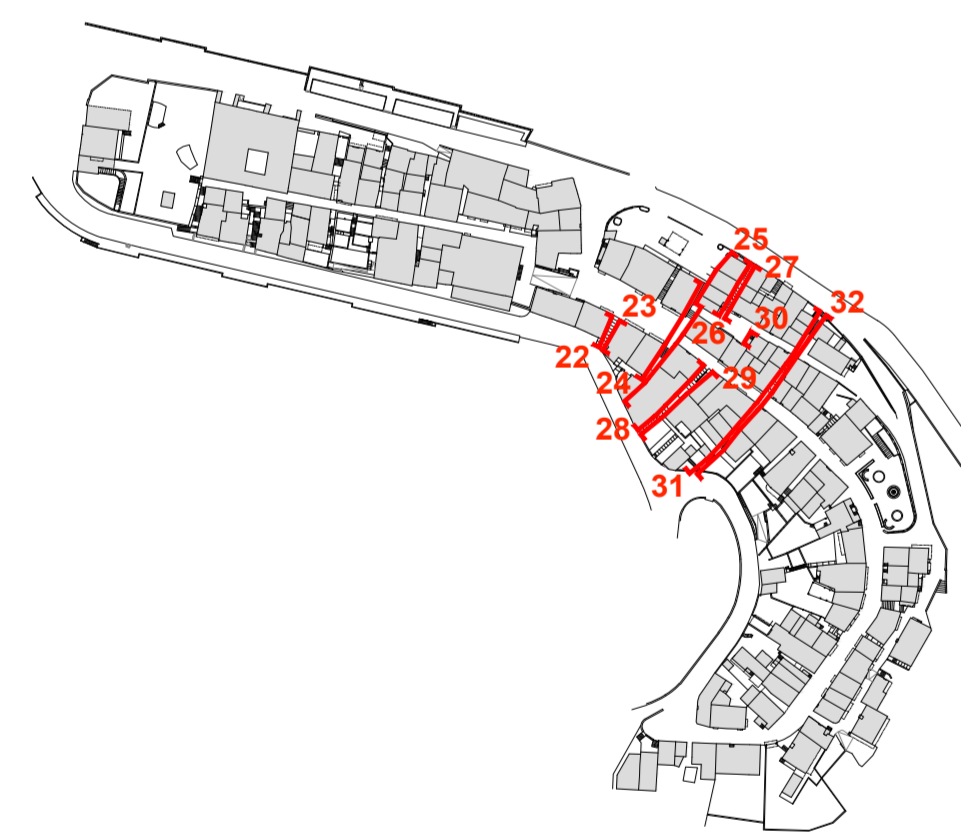

NAVIGATORE

Via G. Garibaldi	Via Porta Pia	Piazza G. Marconi	Via Porta Pia	Via G. Miculucci
Vico Teramo	Via Firenze	Vico Pescara	Via Ovidio	Via U. Foscolo
Via Ovidio	Vico Pescara