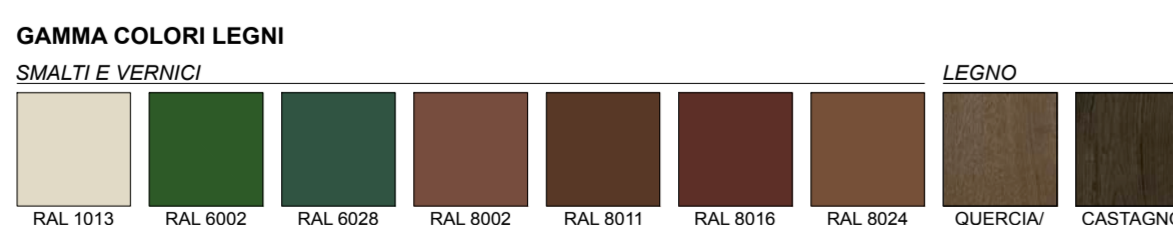

GAMMA COLORI GRUPPO F